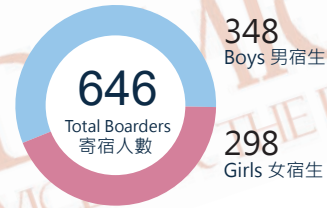

Cheltenham College的教學模式 - 追求卓越、團結社群、培育品格

我們的話：

「本校的首要宗旨是要讓好學不倦、志向遠大且積極上進的學生之天賦得到啟迪。」

Cheltenham College位於英格蘭中部景緻怡人的科茲窩內的溫泉市鎮，自1841年創校以來一直致力教育服務，為青年男女提供卓越全面的一流教育，好讓他們從校園生活以至日後人生均能追求卓越。本校旨在讓學生學懂學習，我們激勵學生增進學術知識，因此本校專業的教師團隊專科專教，培育學生考獲驕人的成績畢業。

出色的關顧輔導服務使學校及學生均引以為傲，除了融合本校成為一個團結社群，更讓同學們得以培育個人自信的基礎。與此同時，本校的課外活動質素可謂無出其右，讓學生盡情發展畢生興趣，因此不論任何年齡入學的男女生，畢業後均會成為多才多藝的大好青年。

Percentage of Boarders stay over the weekend 週末留宿生比例 100%
Percentage of International Students 國際學生比例 18%